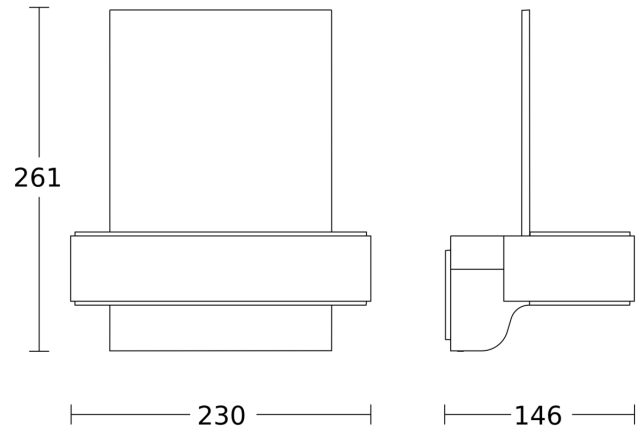

Technische Daten

Abmessungen (L x B x H)	146 x 230 x 261 mm	Sendereichweite	30 m
Mit Leuchtmittel	Ja, STEINEL LED-System	Sendeleistung	< 1 mW
Herstellergarantie	3 Jahre	Lichtstrom Gesamtprodukt	679 lm
Einstellungen via	Connect Bluetooth Mesh, App	gemessener Lichtstrom (360°)	679 lm
Mit Fernbedienung	Nein	Gesamtprodukt Effizienz	69 lm/W
Variante	anthrazit	Farbtemperatur	3000 K
VPE1, EAN	4007841081720	Farbabweichung LED	SDCM3
Anwendung, Ort	Außenbereich	Leuchtmittel	LED nicht austauschbar
Anwendung, Raum	Hauseingang	Lebensdauer LED L70B50 (25°)	> 60000 Std
Farbe	Anthrazit	Lichtstromrückgang nach LM80	L70B10
Inkl. Hausnummernbogen	Nein	Sockel	Ohne
Montageort	Wand	LED Kühlsystem	Active & Passive Thermo Control
Schlagfestigkeit	IK03	Softlichtstart	Ja
Schutzart	IP44	Dauerlicht	schaltbar
Schutzklasse	II	Funktionen	Bewegungssensor

My L 820 SC

anthrazit
 EAN 4007841 081720
 Art.-Nr. 081720

Technische Daten

Umgebungstemperatur	-20 – 40 °C
Werkstoff des Gehäuses	Aluminium
Werkstoff der Abdeckung	Kunststoff opal
Netzanschluss	220 – 240 V / 50 – 60 Hz
Leistung	9,8 W
Montagehöhe max	2,50 m
Slavebetrieb einstellbar	Ja
Unterkriechschutz	Nein
segmentweise Ausblendung	Nein
Elektronische Skalierbarkeit	Ja
Mechanische Skalierbarkeit	Nein
Reichweite Detail	Einstellbarer Erfassungsbereich auf 2 Achsen
Reichweite Radial	$r = 5 \text{ m}$ (35 m ²)
Reichweite Tangential	$r = 5 \text{ m}$ (35 m ²)
Dämmerungsschalter	Ja

Sensor-LED-Außenleuchte

My L 820 SC

anthrazit
EAN 4007841 081720
Art.-Nr. 081720

Sensorerfassungsbereich

Mögliche Montagehöhe: 1,80 m - 2,50 m
Orange: radial und tangential

Maßzeichnung

Schaltplan Bluetooth