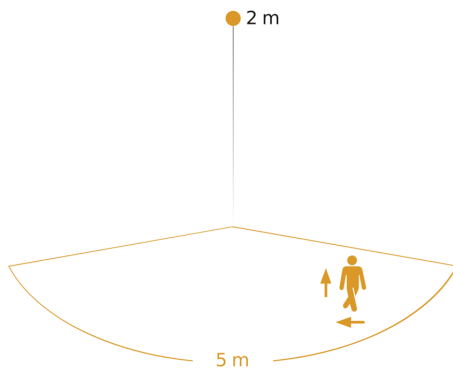

Technische Daten

Abmessungen (L x B x H)	146 x 230 x 261 mm	Sendereichweite	30 m
Mit Leuchtmittel	Ja, STEINEL LED-System	Sendeleistung	< 1 mW
Herstellergarantie	3 Jahre	Lichtstrom Gesamtprodukt	679 lm
Einstellungen via	Connect Bluetooth Mesh, App	gemessener Lichtstrom (360°)	679 lm
Mit Fernbedienung	Nein	Gesamtprodukt Effizienz	69 lm/W
Variante	anthrazit	Farbtemperatur	3000 K
VPE1, EAN	4007841081720	Farbabweichung LED	SDCM3
Anwendung, Ort	Außenbereich	Leuchtmittel	LED nicht austauschbar
Anwendung, Raum	Hauseingang	Lebensdauer LED L70B50 (25°)	> 60000 Std
Farbe	Anthrazit	Lichtstromrückgang nach LM80	L70B10
Inkl. Hausnummernbogen	Nein	Sockel	Ohne
Montageort	Wand	LED Kühlsystem	Active & Passive Thermo Control
Schlagfestigkeit	IK03	Softlichtstart	Ja
Schutzart	IP44	Dauerlicht	schaltbar
Schutzklasse	II	Funktionen	Bewegungssensor

Dämmerungseinstellung	2 – 2000 lx
Zeiteinstellung	5 s – 60 Min.
Grundlichtfunktion	Ja
Grundlichtfunktion Zeit	AUS, Helligkeitsgesteuert, 10 Sek. - 60 Min.
Hauptlicht einstellbar	0 - 100 %
Vernetzung	Ja
Art der Vernetzung	Master/Master, Master/Slave
Grundlichtfunktion in Prozent	10 – 100 %
Grundlichtfunktion Prozent, von	10 %
Grundlichtfunktion Prozent, bis	100 %
Vernetzung via	Bluetooth Mesh Connect
Farbwiedergabeindex CRI	= 82
optimale Montagehöhe	2 m
Erfassungswinkel	160 °

Sensor-LED-Außenleuchte

My L 820 SC

anthrazit
EAN 4007841 081720
Art.-Nr. 081720

Sensorerfassungsbereich

Mögliche Montagehöhe: 1,80 m - 2,50 m
Orange: radial und tangential

Maßzeichnung

Schaltplan Bluetooth